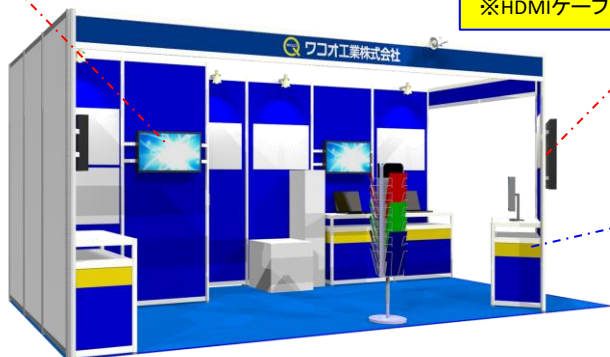

# 1・2KOMA

【TED】展示台 4台  
(W990 × D495 × H920)

①パラペットリース板出力  
W4930 × H220

③壁面リース板出力  
(W970 × H2600)

②パラペットリース板出力  
W1960 × H220

H2700

鳥瞰図

基礎壁利用

※基礎壁有  
※床:青系(T-27)  
※への字:青  
※部材:白塗装  
※壁面:カラーパネル(青・黄色)  
KS119(黄色)  
※展示台耐荷重 20kg以下

【お客様持込】  
パネル 8枚  
フレーム付き  
Sカンチェーン対応

SC-014 カタログスタンド3面 1台  
O-038 スチール棚 W900 × D450 × H2100 1台

【TED】1-32・2-32・3-32 SHARP  
32インチモニター  
※お持込PCと接続  
※HDMIケーブル

【TED】7-55 LG  
55インチモニター  
(お持込PCと接続  
※HDMIケーブル)

【TED】  
KS119(黄色)  
ライン貼り

メンテナンス・レジリエンスOSAKA2020

インテックス2号館 2A-29  
/ワコオ工業株式会社様

ブースイメージ

株式会社東京展飾 川崎