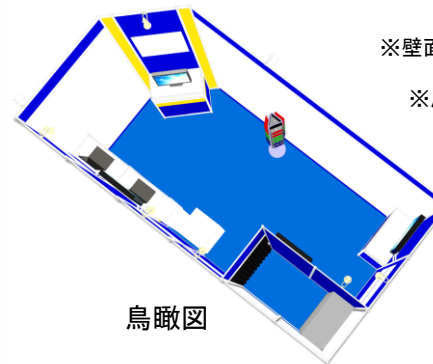

# 1・2KOMA

【TED】展示台 4台  
(W990 × D495 × H920)

①パラペットリース板出力  
W4930 × H220

③壁面リース板出力  
(W970 × H2600)

②パラペットリース板出力  
W1960 × H220

H2700

鳥瞰図

基礎壁利用

※基礎壁有  
※床:青系(T-27)  
※への字:青  
※部材:白塗装  
※壁面:カラーパネル(青・黄色)  
KS119(黄色)  
※展示台耐荷重 20kg以下

【お客様持込】  
パネル 8枚  
フレーム付き  
Sカンチェーン対応

SC-014 カタログスタンド3面 1台  
O-038 スチール棚 W900 × D450 × H2100 1台

【TED】1-32・2-32・3-32 SHARP  
32インチモニター  
※お持込PCと接続  
※HDMIケーブル

【TED】7-55 LG  
55インチモニター  
(お持込PCと接続  
※HDMIケーブル)

【TED】  
KS119(黄色)  
ライン貼り

メンテナンス・レジリエンスOSAKA2020

インテックス2号館 2A-29  
/ワコオ工業株式会社様

ブースイメージ

株式会社東京展飾 川崎